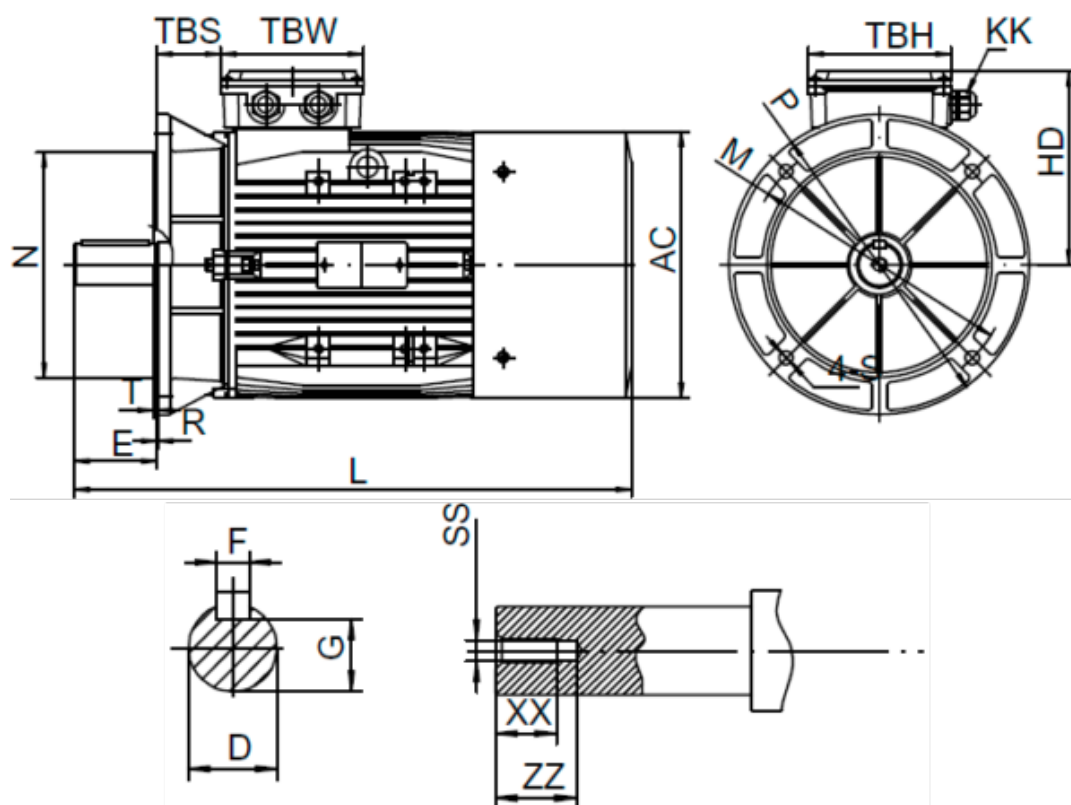

Varenummer: 25180300042440

Beskrivelse: Kleedrive T3A 200L-4 30kw 1400 o/min UL/CSA
3x400/690V 50 HZ IP55 B5 Eff=93,6%

Mål

A = 318	F = 16	TBW = 190
AA = 390	G = 49	XX = 42
AC = Ø368	H = 200	ZZ = 53
AD = 460	KK = 2-M40*1.5	
B = -	L = 745	
C = 133	SS = M20	
D = Ø55	TBH = 190	
E = 110	TBS = 85	